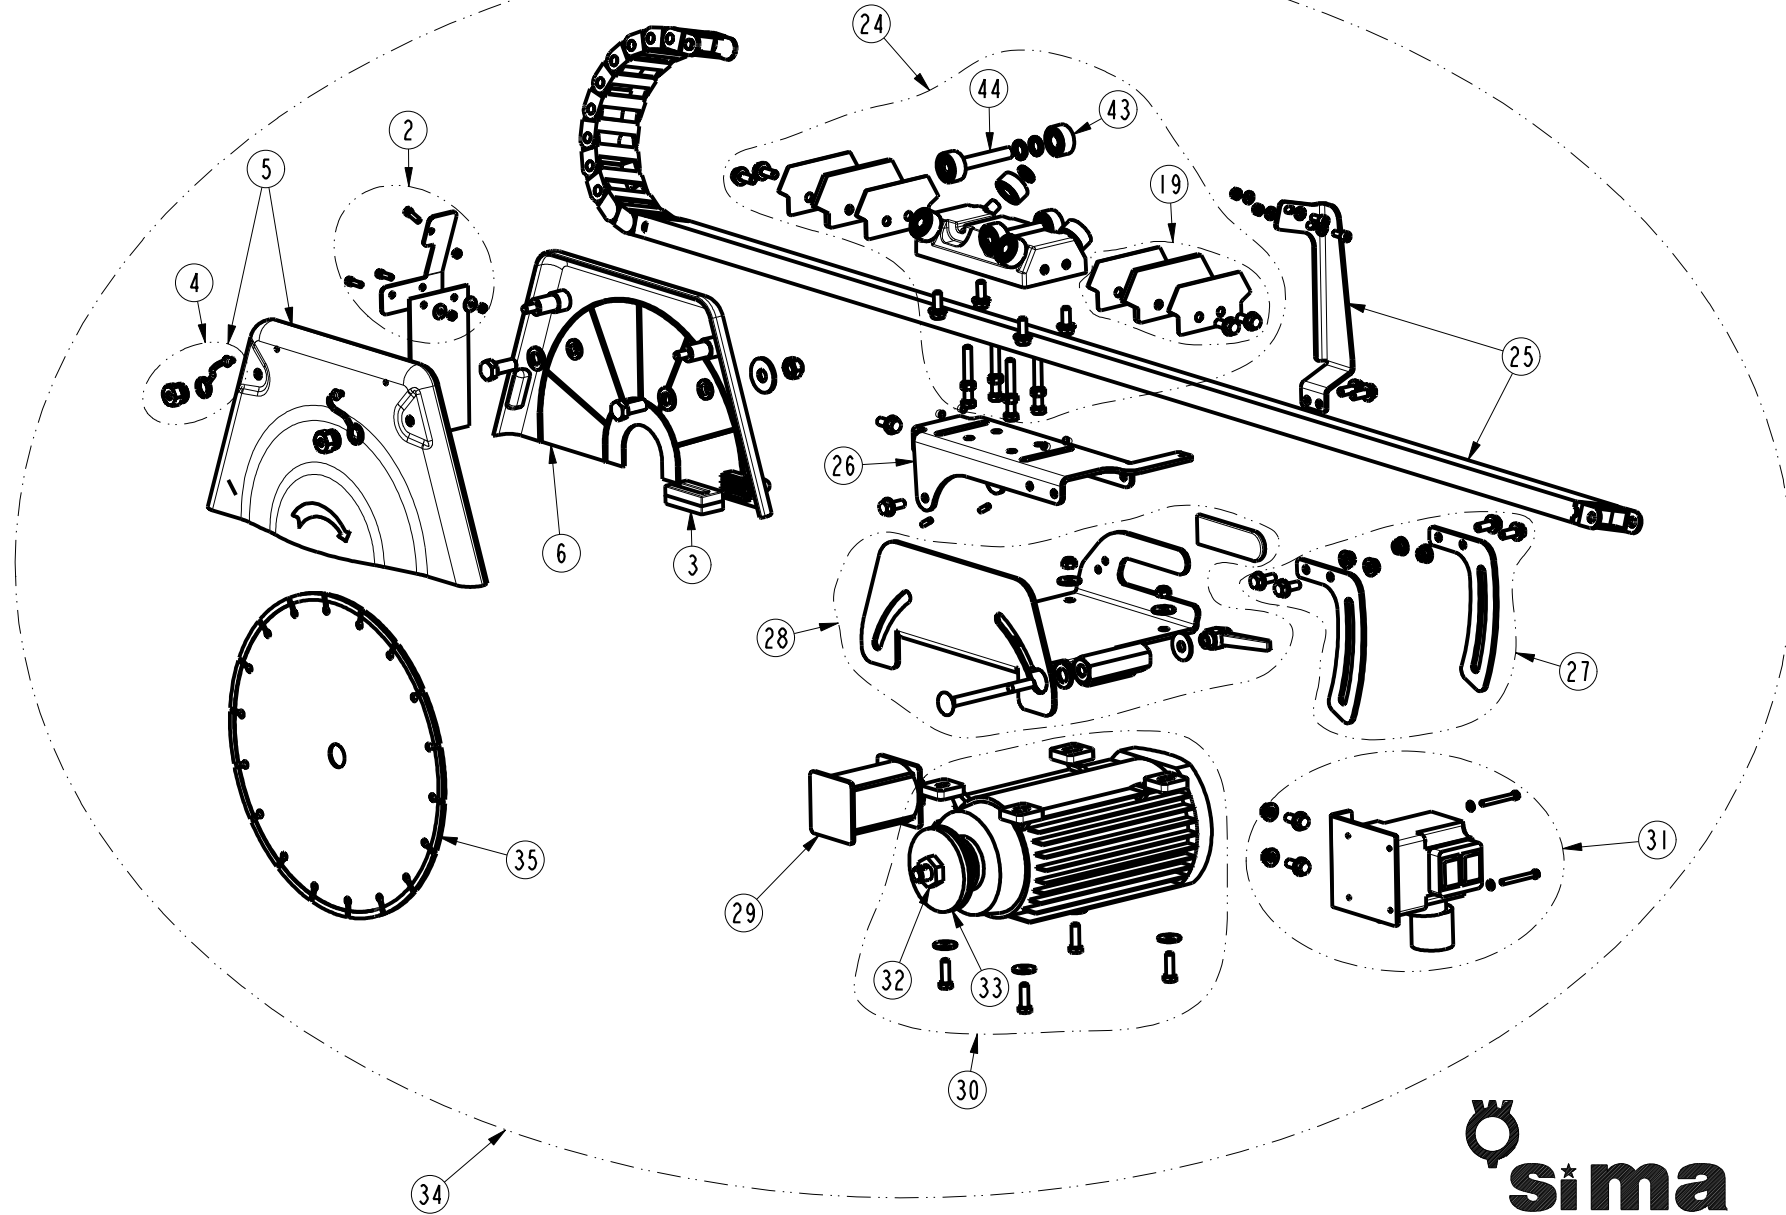

VENUS 125 MKNO

 **sima**

SOCIEDAD INDUSTRIAL DE MAQUINARIA ANDALUZA
Pol. Ind. JUNCARIL CV Albuñol, Parc. 250
18220 ALBOLOTE (Granada) ESPAÑA.

VENUS 125 MKNO

SOCIEDAD INDUSTRIAL DE MAQUINARIA ANDALUZA
Pol. Ind. JUNCARIL CA Albuñol, Parc. 250
18220 ALBOLOTE (Granada) ESPAÑA.